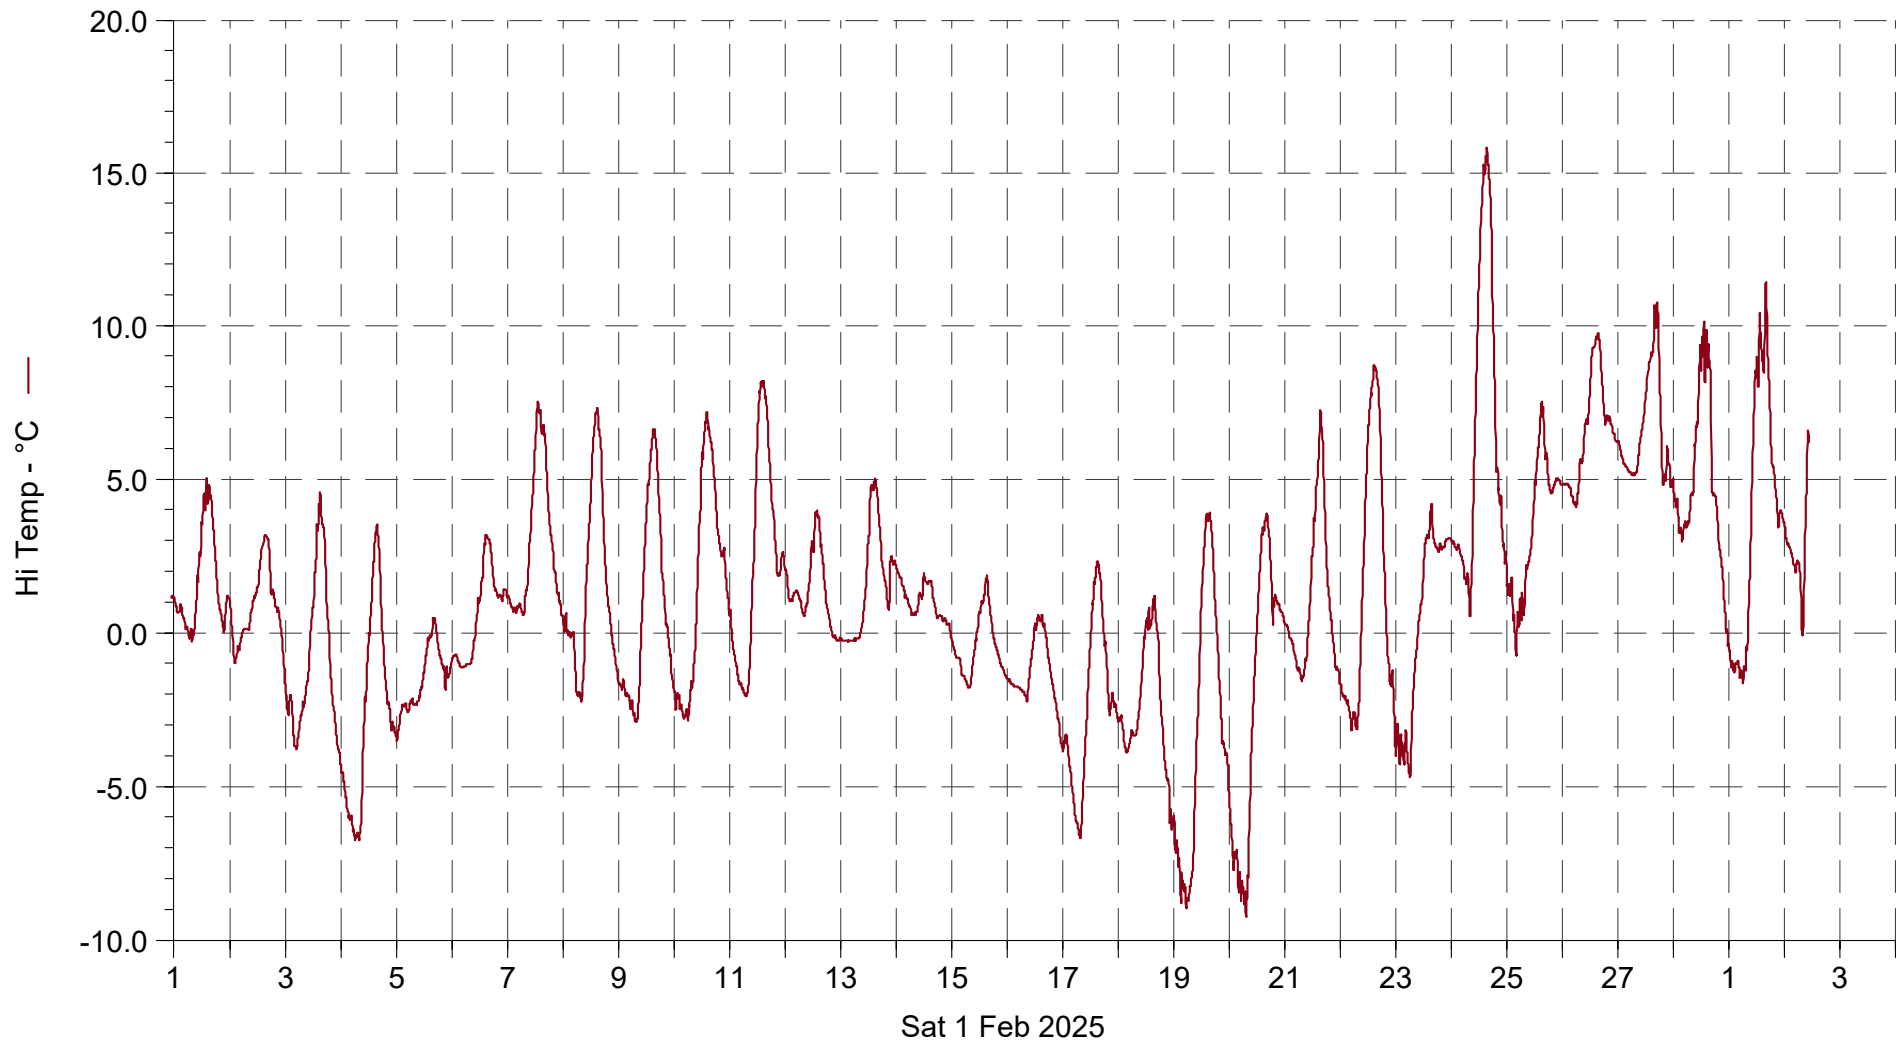

WetterGrub3200

Hi Temp